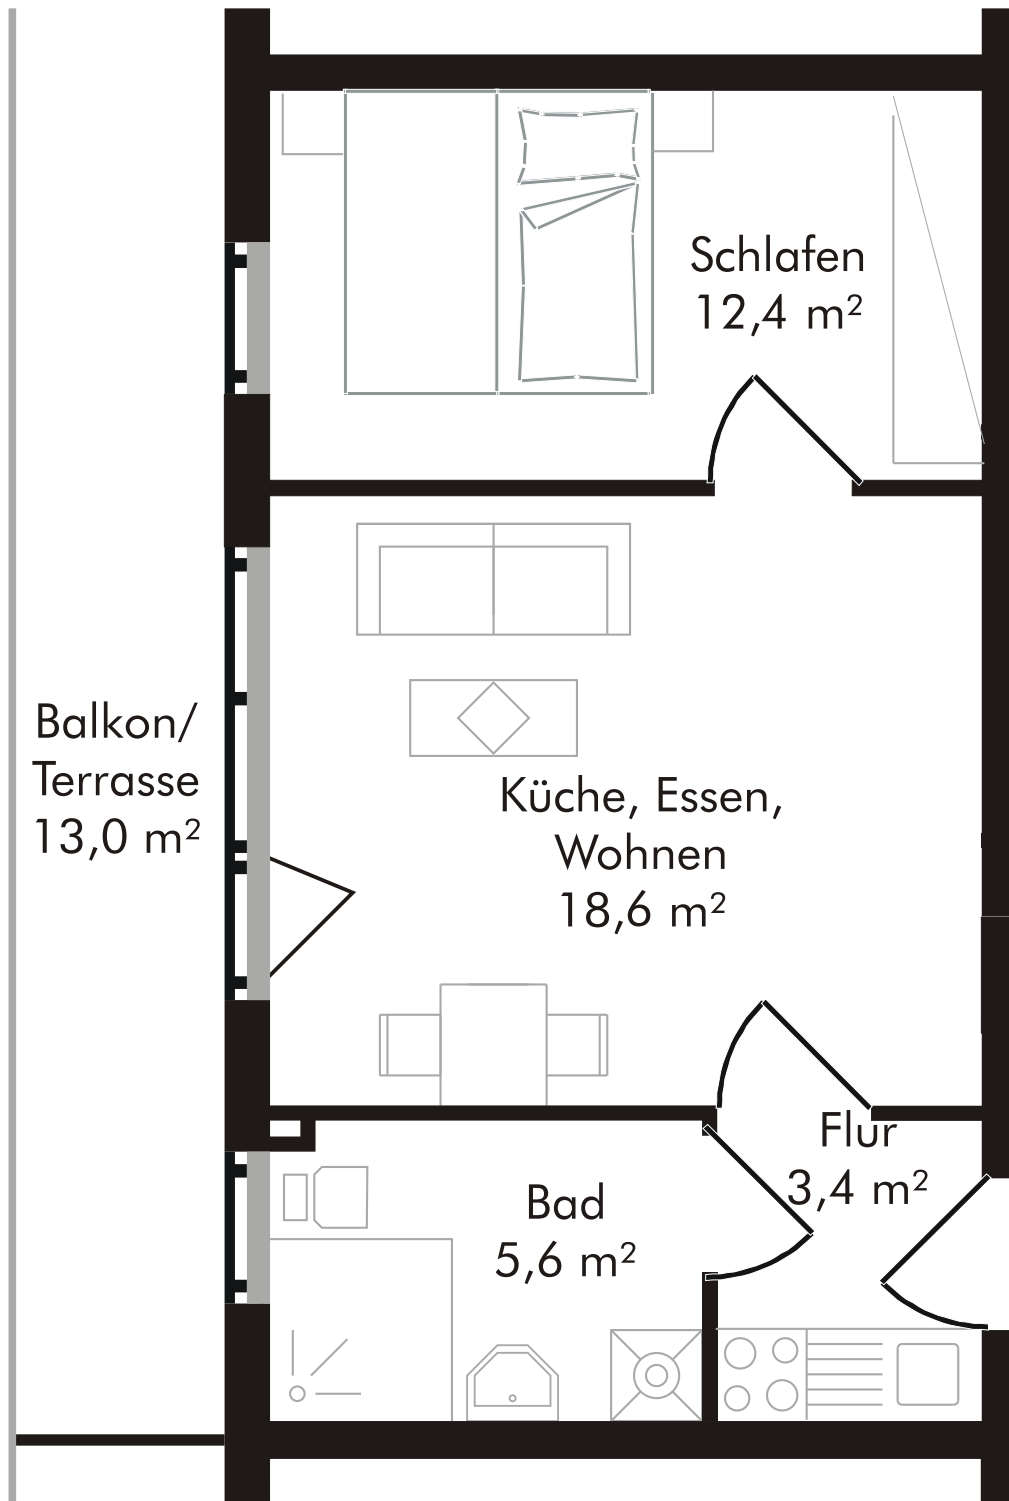

a

Maßstab: 2 cm = 1m

Typ a 44,0 m²

Flur 3,4 m²

Wohnen, Küche, Essen 18,6 m²

Schlafrum 12,4 m²

Bad 5,6 m²

Typ a 40,0 m²

Terrasse / Balkon 10% d. Wohnfl. 4,0 m²

Die Wohnung ist barrierefrei und sowohl von einer als auch von zwei Personen bewohnbar.

Ausrichtung Ost oder West